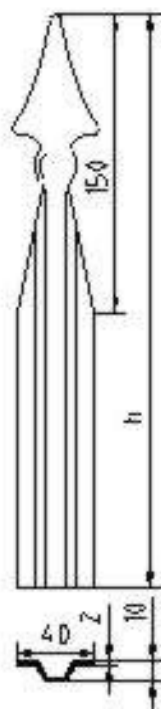

Sztachety ogrodzeniowe

Sztachetki metalowe wykonane:

- z blach o grubości o 2 mm, szerokości 40mm, dowolnej długości
- profilowane według załączonego rysunku, zakończone ozdobnym grotem , /możliwa wersja bez grota/
- sztachety z kutymi koszyczkami / cebulkami/

Sztachety mogą być przycięte i skompletowane w zestawy gotowe do samodzielnego montażu wszystkich typów ogrodzeń: SVA, SVB, SVBg, SVC, SVCg, SVK, SVKg SVP, SVPg, SVD.

Sztachetki **spawania lub przykręcania**

- są odtłuszczone, czyste

Solmet

Sztachety balkonowe

Sztachety wykonane :

- z blachy o grubości 2 mm
- wytłaczane
- zakończone ozdobnym grotem
- wygięte w łuk
- długość 83 cm

SOLMET P.U.H. Import- Ekspert
mgr inż. Tadeusz Solecki
38-300 Gorlice ul.Dukielska 83n