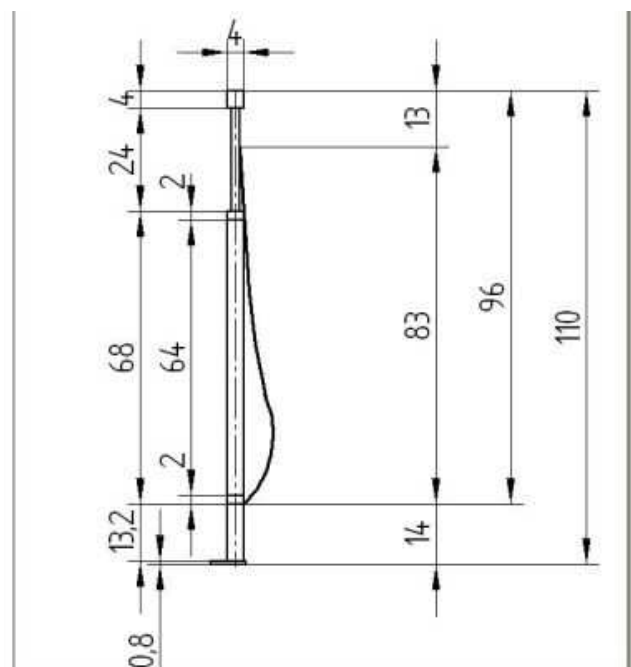

Sztachety ogrodzeniowe

Sztachetki metalowe wykonane:

- z blach o grubości o 2 mm, szerokości 40mm, dowolnej długości
- profilowane według załączonego rysunku, zakończone ozdobnym grotem , /możliwa wersja bez grota/
- sztachety z kutymi koszyczkami / cebulkami/

- są odtłuszczone, czyste

Solmet

Sztachety balkonowe

Sztachety wykonane :

- z blachy o grubości 2 mm
- wytłaczane
- zakończone ozdobnym grotem
- wygięte w łuk
- długość 83 cm

SOLMET P.U.H. Import- Ekspert
mgr inż. Tadeusz Solecki
38-300 Gorlice ul.Dukielska 83n