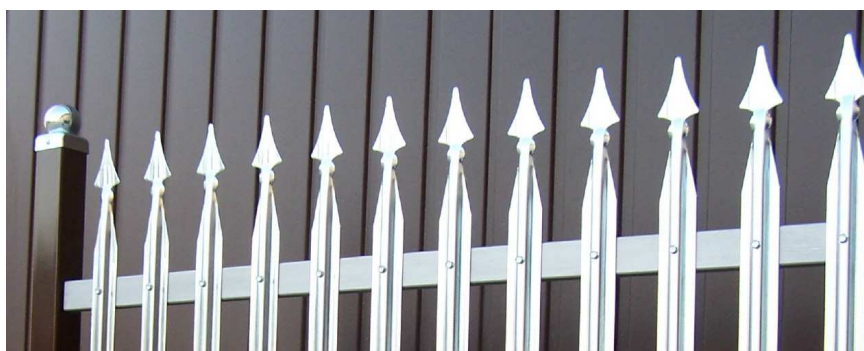

Sztachety ogrodzeniowe

Sztachetki metalowe wykonane:

- z blach o grubości o 2 mm, szerokości 40mm, dowolnej długości
- profilowane według załączonego rysunku, zakończone ozdobnym grotem , /możliwa wersja bez grota/
- sztachety z kutymi koszyczkami / cebulkami/

Sztachety mogą być przycięte i skompletowane w zestawy gotowe do samodzielnego montażu wszystkich typów ogrodzeń: SVA, SVB, SVBg, SVC, SVCg, SVK, SVKg SVP, SVPg, SVD.

Sztachetki **spawania lub przykręcania**

- są odtłuszczone, czyste

Solmet

Sztachety balkonowe

Sztachety wykonane :

- z blachy o grubości 2 mm
- wytłaczane
- zakończone ozdobnym grotem
- wygięte w łuk
- długość 83 cm

SOLMET P.U.H. Import- Ekspert
mgr inż. Tadeusz Solecki
38-300 Gorlice ul.Dukielska 83n