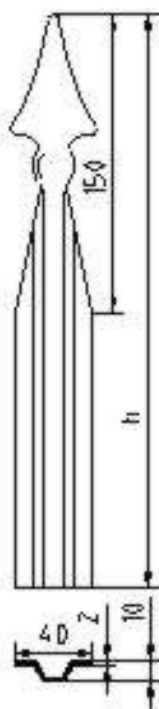

Sztachety ogrodzeniowe

Sztachetki metalowe wykonane:

- z blach o grubości o 2 mm, szerokości 40mm, dowolnej długości
- profilowane według załączonego rysunku, zakończone ozdobnym grotem , /możliwa wersja bez grota/
- sztachety z kutymi koszyczkami / cebulkami/

Sztachety mogą być przycięte i skompletowane w zestawy gotowe do samodzielnego montażu wszystkich typów ogrodzeń: SVA, SVB, SVBg, SVC, SVCg, SVK, SVKg SVP, SVPg, SVD.

Sztachetki **spawania lub przykręcania**

- są odtłuszczone, czyste

Solmet

Sztachety balkonowe

Sztachety wykonane :

- z blachy o grubości 2 mm
- wytłaczane
- zakończone ozdobnym grotem
- wygięte w łuk
- długość 83 cm

SOLMET P.U.H. Import- Ekspert
mgr inż. Tadeusz Solecki
38-300 Gorlice ul.Dukielska 83n