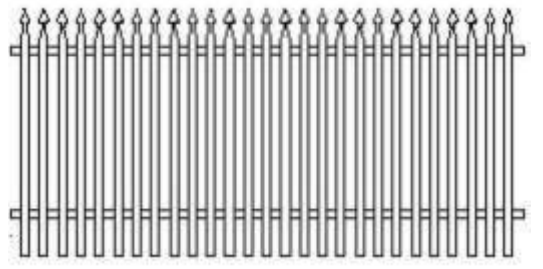

POSUVNE BRÁNY ▪ KRIDLOVE BRÁNY ▪ BRANIČKY ▪ OPLOTENIA ▪ ZABRADLIA

Cennik 2010

- BRÁNY
- ZÁBRADLIA
- OPLOTENIA

TYPY OPLOTENIA

- Tvar koruny – typ: SVA, SVB, SVC, SVD, SVP, SVK

- Stĺpiky na rovnej priečke

typ SVC

typ SVB

typ SVD

typ SVK

typ SVP

- Stĺpiky na ohnutej priečke

typ SVCg

typ SVBg

typ SVA

sztacheta - grot

typ SVKg

typ SVPg

TYPY OPLOTENIA

- Stĺpiky všetkých veľkosti – na zameranie
- Priečka rovná alebo ohnutá
- Ozdobne cibulky 3ks na stĺpik – príplatok 10 EUR

Stĺpik na rovnej priečke - cena bez DPH 1m ² EUR			
BEZ POKRYTIA	RAL	POZYNKO- VANÉ	POZYNKOVANE + PRAŠKOVE MAĽOVANIE
	+ 25%	+35%	pozinkovane +21,20 EUR/m ²
24,40	30,50	32,94	54,14

BRÁNY

- Posuvná brána - typ: SVC, SVA, SVB, SVC, SVD, SVP, SVK
- Brány všetkých rozmerov – na zameranie
- vyplnenie – oceľový stĺpik o šírke 4 cm, zakončený ozdobným hrotom, odstup stĺpikov 5 cm
- priečka rovná alebo ohnutá
- ozdobné cibulky -5 ks na stĺpik – príplatok 16 EUR
- praškové maľovanie – 21,20 EUR/m²