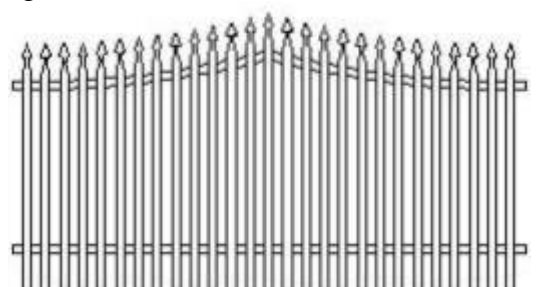

POSUVNE BRÁNY ▪ KRIDLOVE BRÁNY ▪ BRANIČKY ▪ OPLOTENIA ▪ ZABRADLIA

Cennik 2010

- BRÁNY
- ZÁBRADLIA
- OPLOTENIA

TYPY OPLOTENIA

- Tvar koruny – typ: SVA, SVB, SVC, SVD, SVP, SVK

- Stĺpiky na rovnej priečke

typ SVC

typ SVB

typ SVD

typ SVK

typ SVP

- Stĺpiky na ohnutej priečke

typ SVCg

typ SVBg

typ SVA

sztacheta - grot

typ SVKg

typ SVPg

TYPY OPLOTENIA

- Stĺpiky všetkých veľkosti – na zameranie
- Priečka rovná alebo ohnutá
- Ozdobne cibulky 3ks na stĺpik – príplatok 10 EUR

Stĺpik na rovnej priečke - cena bez DPH 1m ² EUR			
BEZ POKRYTIA	RAL	POZYNKO- VANÉ	POZYNKOVANE + PRAŠKOVE MAĽOVANIE
	+ 25%	+35%	pozinkovane +21,20 EUR/m ²
24,40	30,50	32,94	54,14

BRÁNY

- Posuvná brána - typ: SVC, SVA, SVB, SVC, SVD, SVP, SVK
- Brány všetkých rozmerov – na zameranie
- vyplnenie – oceľový stĺpik o šírke 4 cm, zakončený ozdobným hrotom, odstup stĺpikov 5 cm
- priečka rovná alebo ohnutá
- ozdobné cibulky -5 ks na stĺpik – príplatok 16 EUR
- praškové maľovanie – 21,20 EUR/m²