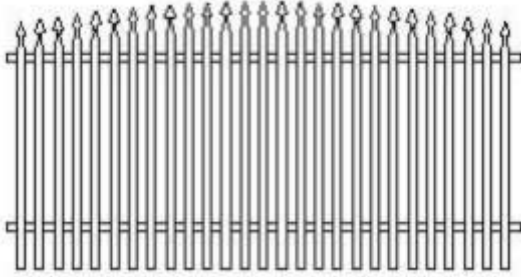

POSUVNE BRÁNY ▪ KRIDLOVE BRÁNY ▪ BRANIČKY ▪ OPLOTENIA ▪ ZABRADLIA

Cennik 2010

- BRÁNY
- ZÁBRADLIA
- OPLOTENIA

TYPY OPLOTENIA

- Tvar koruny – typ: SVA, SVB, SVC, SVD, SVP, SVK

- Stĺpiky na rovnej priečke

typ SVC

typ SVB

typ SVD

typ SVK

typ SVP

- Stĺpiky na ohnutej priečke

typ SVCg

typ SVBg

typ SVA

BRÁNY

- Posuvná brána - typ: SVC, SVA, SVB, SVC, SVD, SVP, SVK
- Brány všetkých rozmerov – na zameranie
- vyplnenie – oceľový stĺpik o šírke 4 cm, zakončený ozdobným hrotom, odstup stĺpikov 5 cm
- priečka rovná alebo ohnutá
- ozdobné cibulky -5 ks na stĺpik – príplatok 16 EUR
- praškové maľovanie – 21,20 EUR/m²

BRÁNIČKY

- bránička - typ: SVC, SVA, SVB, SVC, SVD, SVP, SVK
- bráničky všetkých rozmerov – na zameranie
- vyplnenie – oceľový stĺpik o šírke 4 cm, zakončený ozdobným hrotom, odstup stĺpikov 5 cm
- priečka rovná alebo ohnutá
- ozdobne cibulky 3 ks – príplatok 10EUR
- práškové maľovanie 21,20 EUR/m²