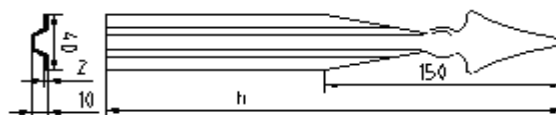

typ SVB

typ SVD

typ SVK

typ SVP

- Stĺpiky na ohnutej priečke

typ SVCg

typ SVBg

typ SVA

sztacheta - grot

typ SVKg

typ SVPg

TYPY OPLOTENIA

- Stĺpiky všetkých veľkosti – na zameranie
- Priečka rovná alebo ohnutá
- Ozdobne cibulky 3ks na stĺpik – príplatok 10 EUR

Stĺpik na rovnej priečke - cena bez DPH 1m ² EUR			
BEZ POKRYTIA	RAL	POZYNKO- VANÉ	POZYNKOVANE + PRAŠKOVE MAĽOVANIE
	+ 25%	+35%	pozinkovane +21,20 EUR/m ²
24,40	30,50	32,94	54,14