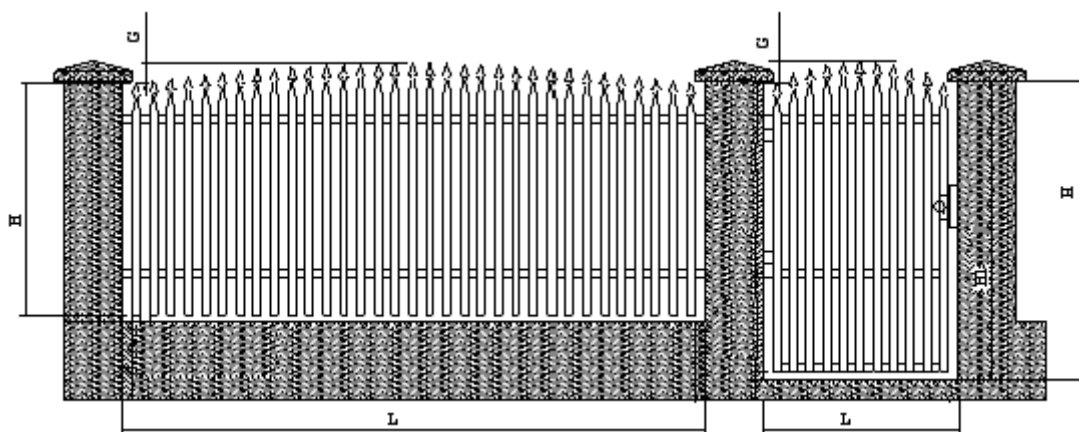

typ SVB

typ SVD

typ SVK

typ SVP

- Stĺpiky na ohnutej priečke

typ SVCg

typ SVBg

typ SVA

sztacheta - grot

typ SVKg

typ SVPg

TYPY OPLOTENIA

- Stĺpiky všetkých veľkosti – na zameranie
- Priečka rovná alebo ohnutá
- Ozdobne cibulky 3ks na stĺpik – príplatok 10 EUR

Stĺpik na rovnej priečke - cena bez DPH 1m ² EUR			
BEZ POKRYTIA	RAL	POZYNKO- VANÉ	POZYNKOVANE + PRAŠKOVE MAĽOVANIE
	+ 25%	+35%	pozinkovane +21,20 EUR/m ²
24,40	30,50	32,94	54,14

BRÁNY

- Posuvná brána - typ: SVC, SVA, SVB, SVC, SVD, SVP, SVK
- Brány všetkých rozmerov – na zameranie
- vyplnenie – oceľový stĺpik o šírke 4 cm, zakončený ozdobným hrotom, odstup stĺpikov 5 cm
- priečka rovná alebo ohnutá
- ozdobné cibulky -5 ks na stĺpik – príplatok 16 EUR
- praškové maľovanie – 21,20 EUR/m²