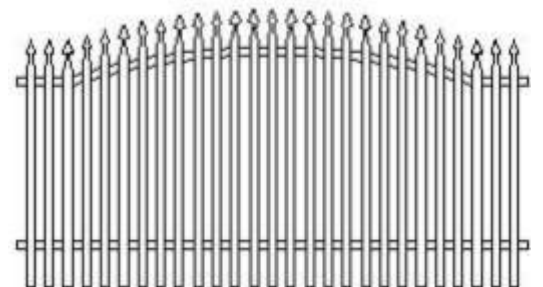

POSUVNE BRÁNY ▪ KRIDLOVE BRÁNY ▪ BRANIČKY ▪ OPLOTENIA ▪ ZABRADLIA

Cennik 2010

- BRÁNY
- ZÁBRADLIA
- OPLOTENIA

TYPY OPLOTENIA

- Tvar koruny – typ: SVA, SVB, SVC, SVD, SVP, SVK

- Stĺpiky na rovnej priečke

typ SVC

typ SVB

typ SVD

typ SVK

typ SVP

- Stĺpiky na ohnutej priečke

typ SVCg

typ SVBg

typ SVA

sztacheta - grot

typ SVKg

typ SVPg

TYPY OPLOTENIA

- Stĺpiky všetkých veľkosti – na zameranie
- Priečka rovná alebo ohnutá
- Ozdobne cibulky 3ks na stĺpik – príplatok 10 EUR

Stĺpik na rovnej priečke - cena bez DPH 1m ² EUR			
BEZ POKRYTIA	RAL	POZYNKO- VANÉ	POZYNKOVANE + PRAŠKOVE MAĽOVANIE
	+ 25%	+35%	pozinkovane +21,20 EUR/m ²
24,40	30,50	32,94	54,14

BRÁNY

- Posuvná brána - typ: SVC, SVA, SVB, SVC, SVD, SVP, SVK
- Brány všetkých rozmerov – na zameranie
- vyplnenie – oceľový stĺpik o šírke 4 cm, zakončený ozdobným hrotom, odstup stĺpikov 5 cm
- priečka rovná alebo ohnutá
- ozdobné cibulky -5 ks na stĺpik – príplatok 16 EUR
- praškové maľovanie – 21,20 EUR/m²