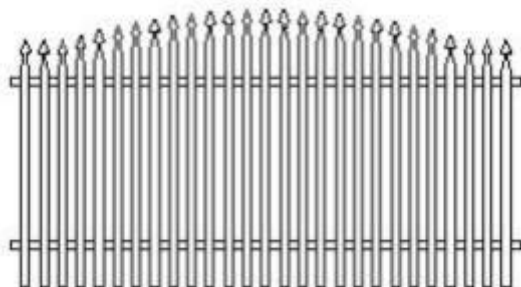

POSUVNE BRÁNY ▪ KRIDLOVE BRÁNY ▪ BRANIČKY ▪ OPLOTENIA ▪ ZABRADLIA

Cennik 2010

- BRÁNY
- ZÁBRADLIA
- OPLOTENIA

TYPY OPLOTENIA

- Tvar koruny – typ: SVA, SVB, SVC, SVD, SVP, SVK

- Stĺpiky na rovnej priečke

typ SVC

typ SVB

typ SVD

typ SVK

typ SVP

- Stĺpiky na ohnutej priečke

typ SVCg

typ SVBg

typ SVA

BRÁNY

- Posuvná brána - typ: SVC, SVA, SVB, SVC, SVD, SVP, SVK
- Brány všetkých rozmerov – na zameranie
- vyplnenie – oceľový stĺpik o šírke 4 cm, zakončený ozdobným hrotom, odstup stĺpikov 5 cm
- priečka rovná alebo ohnutá
- ozdobné cibulky -5 ks na stĺpik – príplatok 16 EUR
- praškové maľovanie – 21,20 EUR/m²

BRÁNIČKY

- bránička - typ: SVC, SVA, SVB, SVC, SVD, SVP, SVK
- bráničky všetkých rozmerov – na zameranie
- vyplnenie – oceľový stĺpik o šírke 4 cm, zakončený ozdobným hrotom, odstup stĺpikov 5 cm
- priečka rovná alebo ohnutá
- ozdobne cibulky 3 ks – príplatok 10EUR
- práškové maľovanie 21,20 EUR/m²