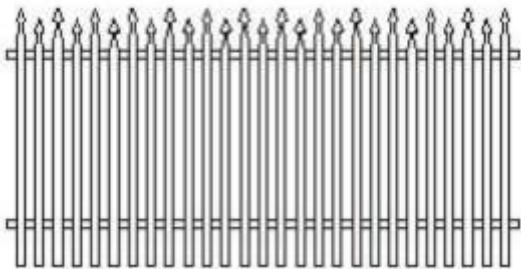

POSUVNE BRÁNY ▪ KRIDLOVE BRÁNY ▪ BRANIČKY ▪ OPLOTENIA ▪ ZABRADLIA

Cennik 2010

- BRÁNY
- ZÁBRADLIA
- OPLOTENIA

TYPY OPLOTENIA

- Tvar koruny – typ: SVA, SVB, SVC, SVD, SVP, SVK

- Stĺpiky na rovnej priečke

typ SVC

typ SVB

typ SVD

typ SVK

typ SVP

- Stĺpiky na ohnutej priečke

typ SVCg

typ SVBg

typ SVA

BRÁNY

- Posuvná brána - typ: SVC, SVA, SVB, SVC, SVD, SVP, SVK
- Brány všetkých rozmerov – na zameranie
- vyplnenie – oceľový stĺpik o šírke 4 cm, zakončený ozdobným hrotom, odstup stĺpikov 5 cm
- priečka rovná alebo ohnutá
- ozdobné cibulky -5 ks na stĺpik – príplatok 16 EUR
- praškové maľovanie – 21,20 EUR/m²

BRÁNIČKY

- bránička - typ: SVC, SVA, SVB, SVC, SVD, SVP, SVK
- bráničky všetkých rozmerov – na zameranie
- vyplnenie – oceľový stĺpik o šírke 4 cm, zakončený ozdobným hrotom, odstup stĺpikov 5 cm
- priečka rovná alebo ohnutá
- ozdobne cibulky 3 ks – príplatok 10EUR
- práškové maľovanie 21,20 EUR/m²