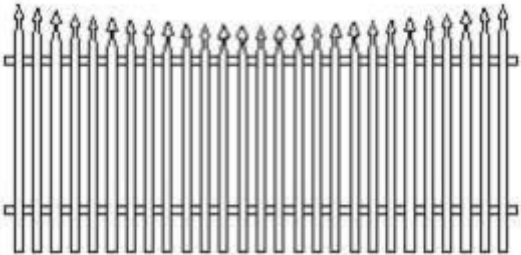

POSUVNE BRÁNY ▪ KRIDLOVE BRÁNY ▪ BRANIČKY ▪ OPLOTENIA ▪ ZABRADLIA

Cennik 2010

- BRÁNY
- ZÁBRADLIA
- OPLOTENIA

TYPY OPLOTENIA

- Tvar koruny – typ: SVA, SVB, SVC, SVD, SVP, SVK

- Stĺpiky na rovnej priečke

typ SVC

typ SVB

typ SVD

typ SVK

typ SVP

- Stĺpiky na ohnutej priečke

typ SVCg

typ SVBg

typ SVA

BRÁNY

- Posuvná brána - typ: SVC, SVA, SVB, SVC, SVD, SVP, SVK
- Brány všetkých rozmerov – na zameranie
- vyplnenie – oceľový stĺpik o šírke 4 cm, zakončený ozdobným hrotom, odstup stĺpikov 5 cm
- priečka rovná alebo ohnutá
- ozdobné cibulky -5 ks na stĺpik – príplatok 16 EUR
- praškové maľovanie – 21,20 EUR/m²

BRÁNIČKY

- bránička - typ: SVC, SVA, SVB, SVC, SVD, SVP, SVK
- bráničky všetkých rozmerov – na zameranie
- vyplnenie – oceľový stĺpik o šírke 4 cm, zakončený ozdobným hrotom, odstup stĺpikov 5 cm
- priečka rovná alebo ohnutá
- ozdobne cibulky 3 ks – príplatok 10EUR
- práškové maľovanie 21,20 EUR/m²