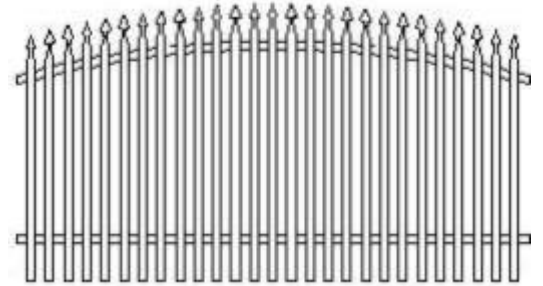

POSUVNE BRÁNY ▪ KRIDLOVE BRÁNY ▪ BRANIČKY ▪ OPLOTENIA ▪ ZABRADLIA

Cennik 2010

- BRÁNY
- ZÁBRADLIA
- OPLOTENIA

TYPY OPLOTENIA

- Tvar koruny – typ: SVA, SVB, SVC, SVD, SVP, SVK

- Stĺpiky na rovnej priečke

typ SVC

typ SVB

typ SVD

typ SVK

typ SVP

- Stĺpiky na ohnutej priečke

typ SVCg

typ SVBg

typ SVA

sztacheta - grot

typ SVKg

typ SVPg

TYPY OPLOTENIA

- Stĺpiky všetkých veľkosti – na zameranie
- Priečka rovná alebo ohnutá
- Ozdobne cibulky 3ks na stĺpik – príplatok 10 EUR

Stĺpik na rovnej priečke - cena bez DPH 1m ² EUR			
BEZ POKRYTIA	RAL	POZYNKO- VANÉ	POZYNKOVANE + PRAŠKOVE MAĽOVANIE
	+ 25%	+35%	pozinkovane +21,20 EUR/m ²
24,40	30,50	32,94	54,14

BRÁNY

- Posuvná brána - typ: SVC, SVA, SVB, SVC, SVD, SVP, SVK
- Brány všetkých rozmerov – na zameranie
- vyplnenie – oceľový stĺpik o šírke 4 cm, zakončený ozdobným hrotom, odstup stĺpikov 5 cm
- priečka rovná alebo ohnutá
- ozdobné cibulky -5 ks na stĺpik – príplatok 16 EUR
- praškové maľovanie – 21,20 EUR/m²